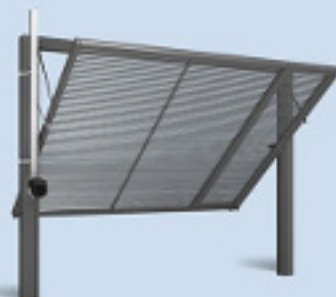

Código	Dimensões	Vão livre
4305.1	220x245x12	200x212
4305.2	220x245x12	200x212
4365.1	220x285x12	200x252
4363.2	220x285x12	200x252
4306.1	220x285x12	200x252
4306.2	220x285x12	200x252
4310.1	220x323x12	200x270
4310.2	220x323x12	200x270

Código	Dimensões	Vão livre
4018.8	220x285x12	200x252
4021.8	220x323x12	200x270

Código	Dimensões	Vão livre
4017.1	200x285x12	200x252
4017.2	200x285x12	200x252
4018.1	200x323x12	200x270
4018.2	200x323x12	200x270