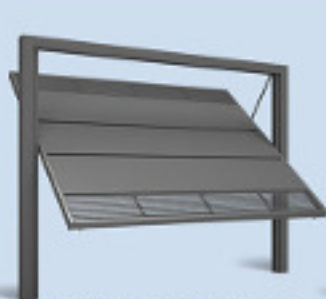

214. CONTRAPESO COM GRADE HORIZONTAL E CHAPA

Código	Dimensões	Vão livre
4018.8	220x285x12	200x252
4021.8	220x323x12	200x270

Código	Dimensões	Vão livre
4017.1	200x285x12	200x252
4017.2	200x285x12	200x252
4018.1	200x323x12	200x270
4018.2	200x323x12	200x270