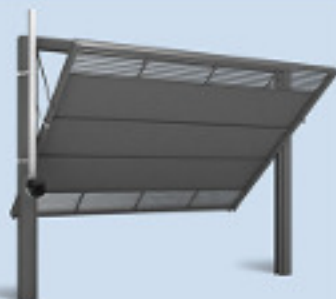

Código	Dimensões	Vão livre
4018.8	220x285x12	200x252
4021.8	220x323x12	200x270

215. CONTRAPESO COM GRADE HORIZONTAL

Código	Dimensões	Vão livre
4017.1	200x285x12	200x252
4017.2	200x285x12	200x252
4018.1	200x323x12	200x270
4018.2	200x323x12	200x270