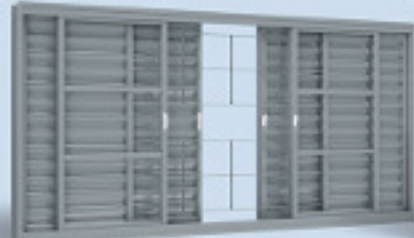

128. VENEZIANA DE CORRER CENTRAL
4 FOLHAS MÓVEIS E 2 FIXAS
COM GRADE QUADRADA

Código	Dimensões	Vão livre
2224.0	100x120x12	33
2225.0	100x150x12	63
2226.0	100x200x12	113
2183.0	120x150x12	63
2164.0	120x200x12	113