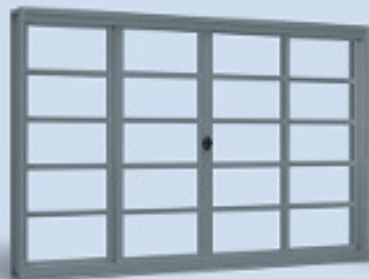

193 DE CORRER CENTRAL
2 FOLHAS MÓVEIS E 2 FIXAS

Código	Dimensões	Vão livre
3552.0	100x150x7	66
3554.0	100x100x12	38
3556.0	100x150x12	66