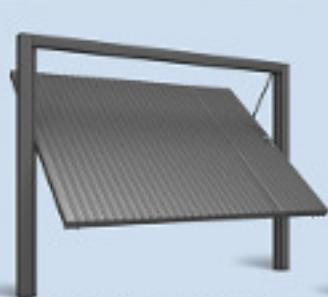

PORTÃO DE AÇO

200. CONTRAPESO COM CHAPA FRISADA

Código	Dimensões	Vão livre
4001.1	220x245x12	200x212
4001.2	220x245x12	200x212
4061.1	220x265x12	200x232
4061.2	220x265x12	200x232
4062.1	220x285x12	200x252
4062.2	220x285x12	200x252
4010.1	220x103x12	200x268
4010.2	220x105x12	200x268