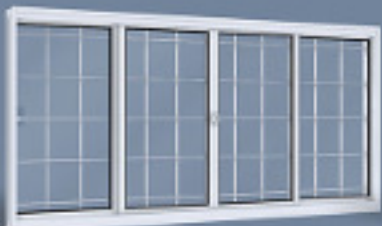

82. DE CORRER CENTRAL 2 FOLHAS MÓVEIS E 2 FIXAS COM GRADE QUADRADA

Código	Dimensões	Vão livre
3540.0	120x120x12	52
3546.0	120x150x12	66
3550.0	120x200x12	116
3538.0	120x150x12	66