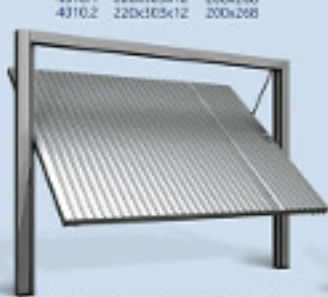

211. CONTRAPESO COM CHAPA FRISADA EM AÇO GALVANIZADO

Código	Dimensões	Vão livre
4011.1	220x245x12	200x212
4011.2	220x245x12	200x212
4064.1	220x265x12	200x232
4064.2	220x265x12	200x232
4012.1	220x285x12	200x252
4012.2	220x285x12	200x252